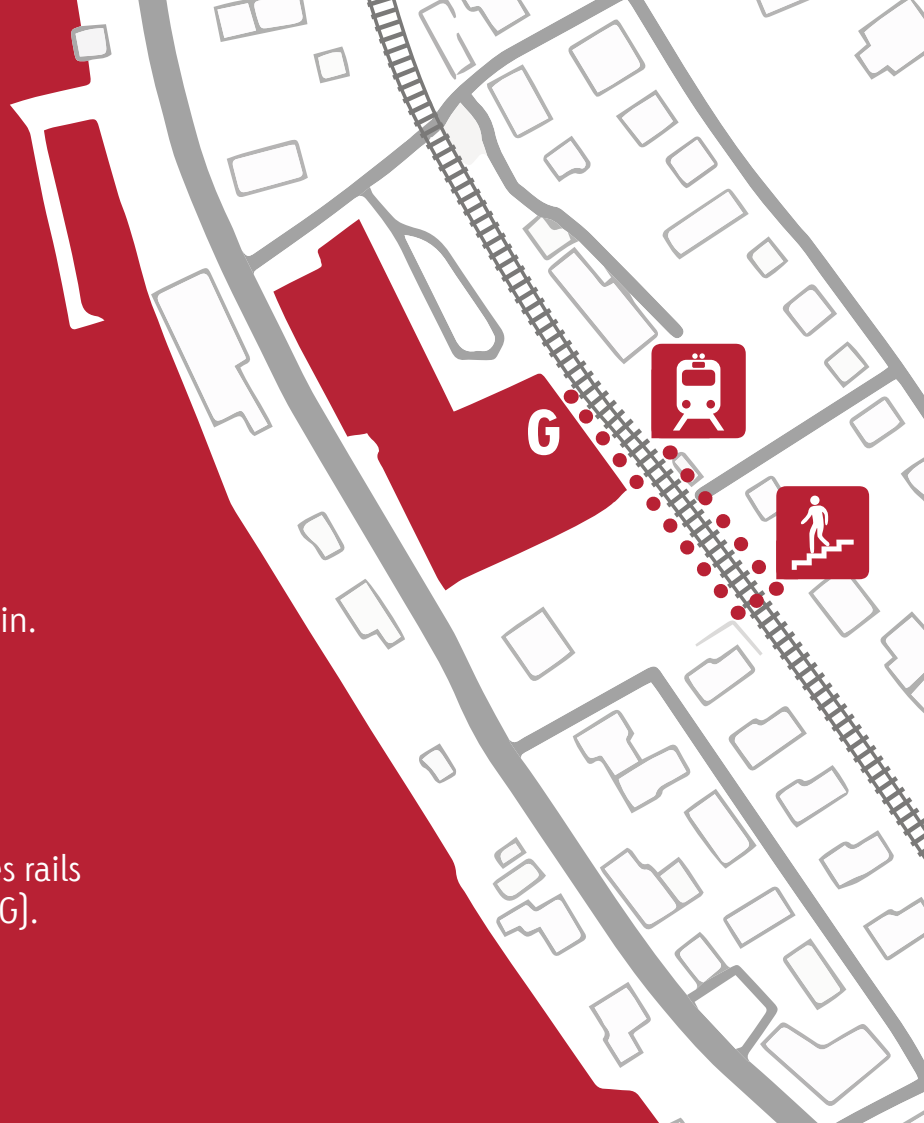

GOLDBACH

Comment trouver Goldbach Audience,
Goldbach Group, Goldbach Manufaktur,
Goldbach Media, Goldbach neXT,
Goldbach Premium Publishing
et Swiss Radioworld.

AVEC LES TRANSPORTS EN COMMUN DE ZURICH

Suivre les rails jusqu'au passage souterrain.

Traverser le passage souterrain.

Suivre la Goldbacherstrasse.

Monter les escaliers à gauche et suivre les rails jusqu'à l'entrée principale de Goldbach [G].

Bienvenue!

EN VOITURE

Prendre la Goldbacherstrasse depuis la Seestrasse.
Le Goldbach Center est indiqué à l'intersection.

Tourner de nouveau immédiatement à droite
dans le parking.

Franchir l'entrée de Jumbo [G].
Notre réception se situe au 3e étage.

Bienvenue!