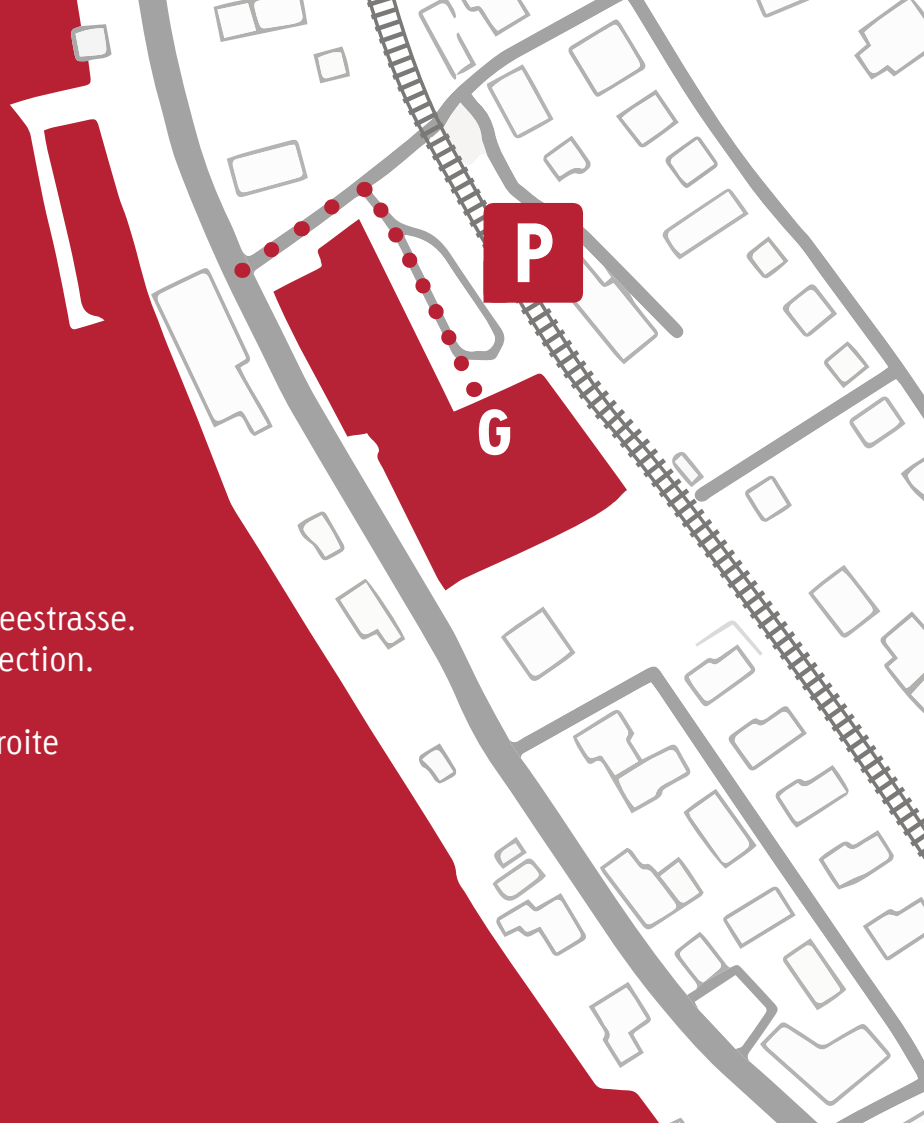

Traverser le passage souterrain.

Suivre la Goldbacherstrasse.

Monter les escaliers à gauche et suivre les rails jusqu'à l'entrée principale de Goldbach [G].

Bienvenue!

EN VOITURE

Prendre la Goldbacherstrasse depuis la Seestrasse.
Le Goldbach Center est indiqué à l'intersection.

Tourner de nouveau immédiatement à droite
dans le parking.

Franchir l'entrée de Jumbo [G].
Notre réception se situe au 3e étage.

Bienvenue!