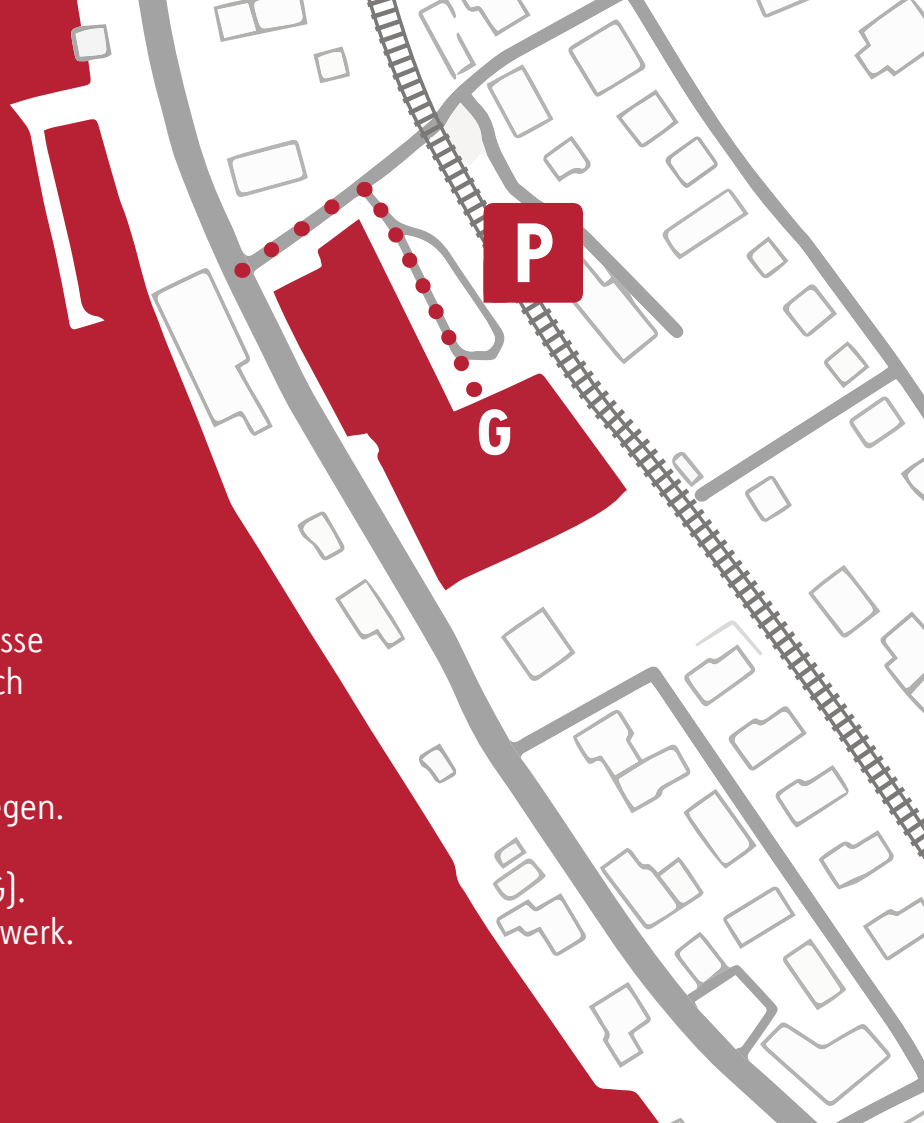

Die Unterführung durchqueren.

Links die Treppe hoch und den Gleisen bis zum Haupteingang von Goldbach [G] folgen.

Herzlich willkommen!

MIT DEM AUTO

Von der Seestrasse in die Goldbacherstrasse abbiegen. Die Abbiegung ist mit Goldbach Center gekennzeichnet.

Gleich nochmals rechts ins Parking abbiegen.

Benutzen Sie den Eingang von Jumbo (G).
Unser Empfang befindet sich im 3. Stockwerk.

Herzlich willkommen!