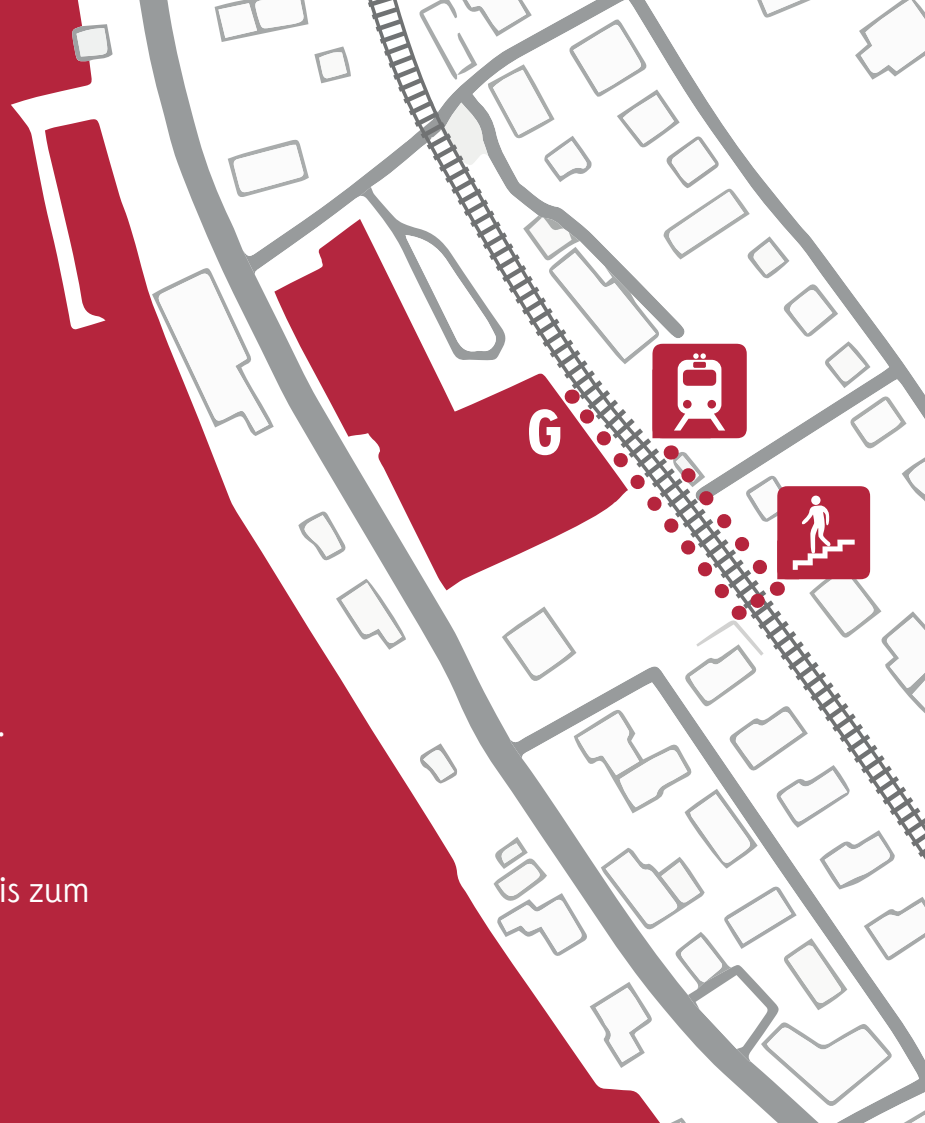

# MIT DEM ÖV VON ZÜRICH

Den Gleisen bis zur Unterführung folgen.

Die Unterführung durchqueren.

Links die Treppe hoch und den Gleisen bis zum Haupteingang von Goldbach [G] folgen.

Herzlich willkommen!

# MIT DEM AUTO

Von der Seestrasse in die Goldbacherstrasse abbiegen. Die Abbiegung ist mit Goldbach Center gekennzeichnet.

Gleich nochmals rechts ins Parking abbiegen.

Benutzen Sie den Eingang von Jumbo (G).  
Unser Empfang befindet sich im 3. Stockwerk.

# MIT DEM ÖV VON ZÜRICH

Den Gleisen bis zur Unterführung folgen.

Die Unterführung durchqueren.

Der Goldbacherstrasse folgen.

Benutzen Sie den Eingang [G] zum Bürohaus.

Herzlich willkommen!

# MIT DEM AUTO

Von der Seestrasse in die Goldbacherstrasse abbiegen. Die Abbiegung ist mit Goldbach Center gekennzeichnet.

Gleich nochmals rechts ins Parking abbiegen.

Benutzen Sie den Eingang [G] zum Bürohaus.