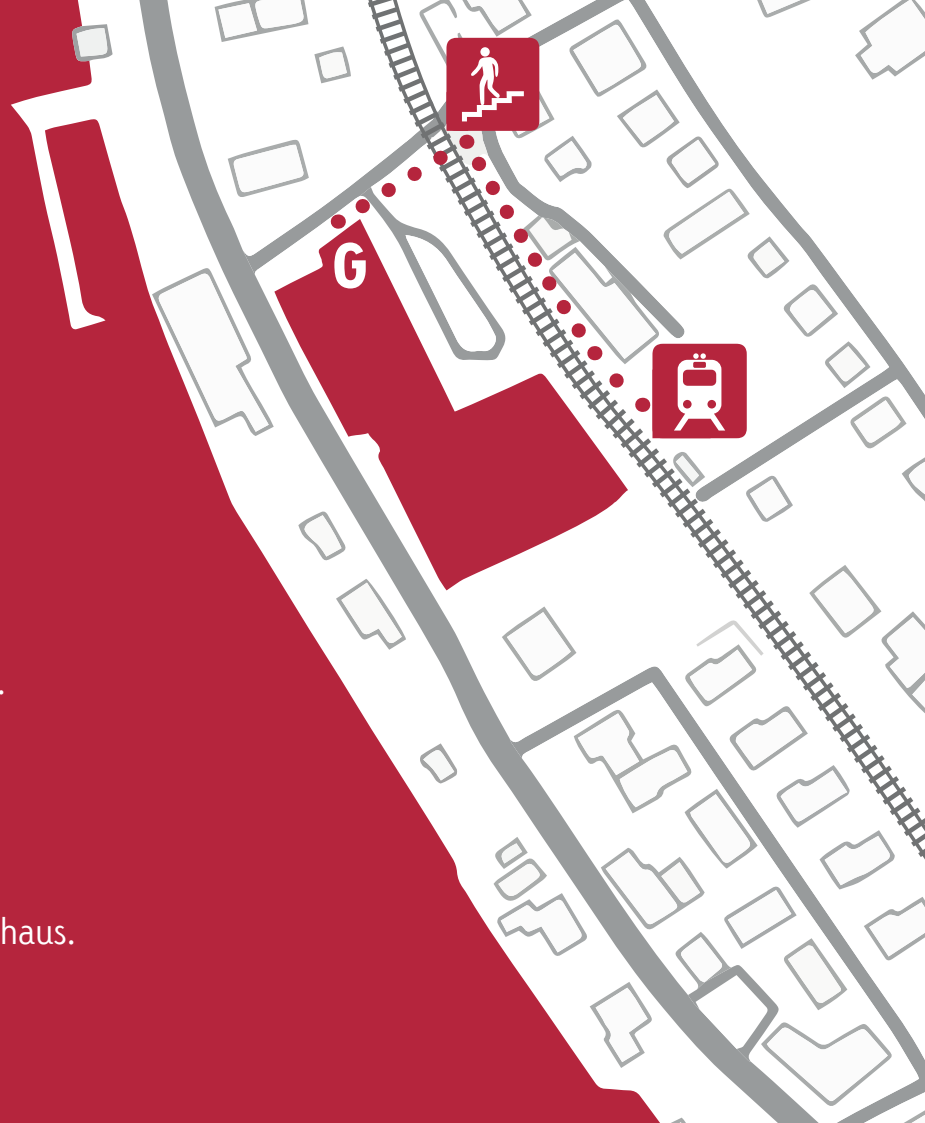

# MIT DEM ÖV VON ZÜRICH

Den Gleisen bis zur Unterführung folgen.

Die Unterführung durchqueren.

Links die Treppe hoch und den Gleisen bis zum Haupteingang von Goldbach [G] folgen.

Herzlich willkommen!

# MIT DEM AUTO

Von der Seestrasse in die Goldbacherstrasse abbiegen. Die Abbiegung ist mit Goldbach Center gekennzeichnet.

Gleich nochmals rechts ins Parking abbiegen.

Benutzen Sie den Eingang von Jumbo (G).  
Unser Empfang befindet sich im 3. Stockwerk.

Herzlich willkommen!

**GOLDBACH**

So finden Sie Swiss Radioworld

# MIT DEM ÖV VON ZÜRICH

Den Gleisen bis zur Unterführung folgen.

Die Unterführung durchqueren.

Der Goldbacherstrasse folgen.

Benutzen Sie den Eingang [G] zum Bürohaus.

Herzlich willkommen!