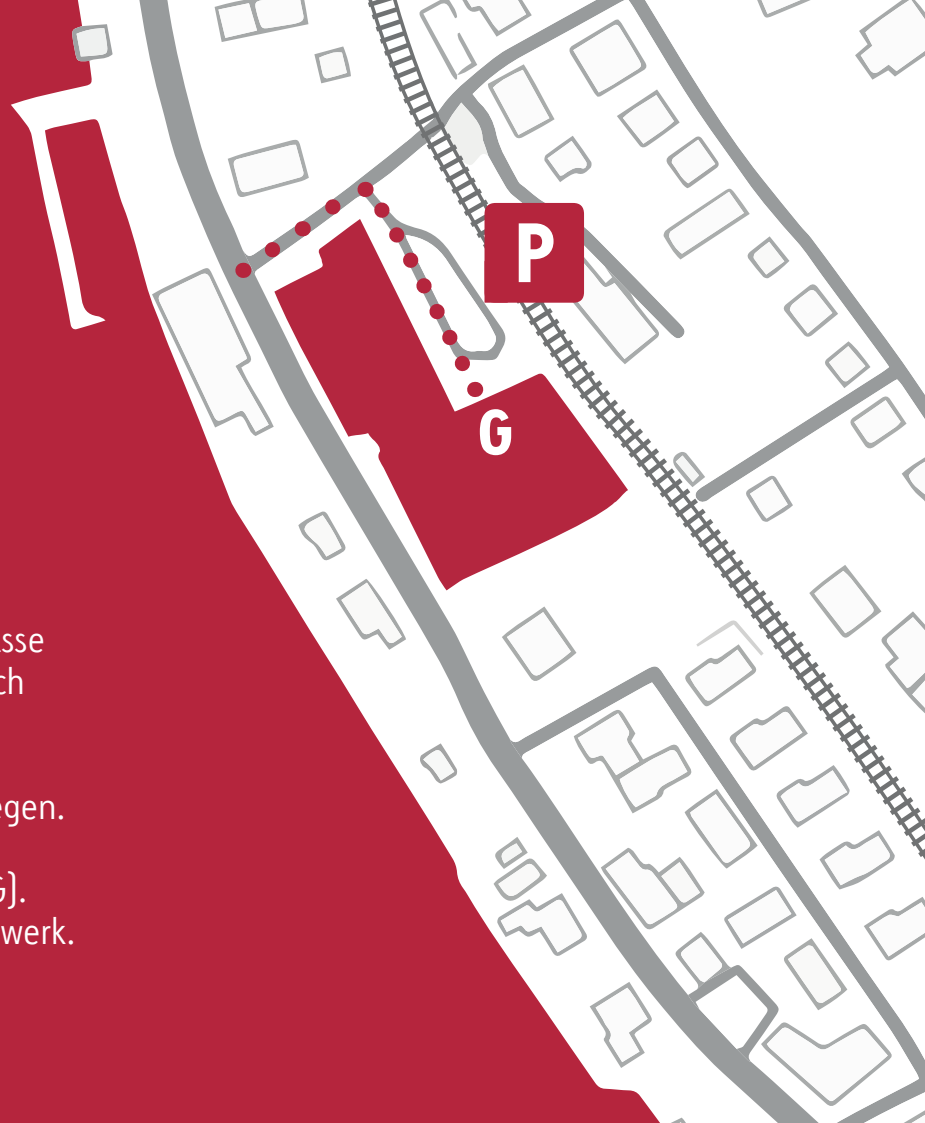

# MIT DEM ÖV VON ZÜRICH

Den Gleisen bis zur Unterführung folgen.

Die Unterführung durchqueren.

Links die Treppe hoch und den Gleisen bis zum Haupteingang von Goldbach [G] folgen.

Herzlich willkommen!

# MIT DEM AUTO

Von der Seestrasse in die Goldbacherstrasse abbiegen. Die Abbiegung ist mit Goldbach Center gekennzeichnet.

Gleich nochmals rechts ins Parking abbiegen.

Benutzen Sie den Eingang von Jumbo (G).  
Unser Empfang befindet sich im 3. Stockwerk.

# MIT DEM ÖV VON ZÜRICH

Den Gleisen bis zur Unterführung folgen.

Die Unterführung durchqueren.

Der Goldbacherstrasse folgen.

Benutzen Sie den Eingang [G] zum Bürohaus.

Herzlich willkommen!

# MIT DEM AUTO

Von der Seestrasse in die Goldbacherstrasse abbiegen. Die Abbiegung ist mit Goldbach Center gekennzeichnet.

Gleich nochmals rechts ins Parking abbiegen.

Benutzen Sie den Eingang [G] zum Bürohaus.