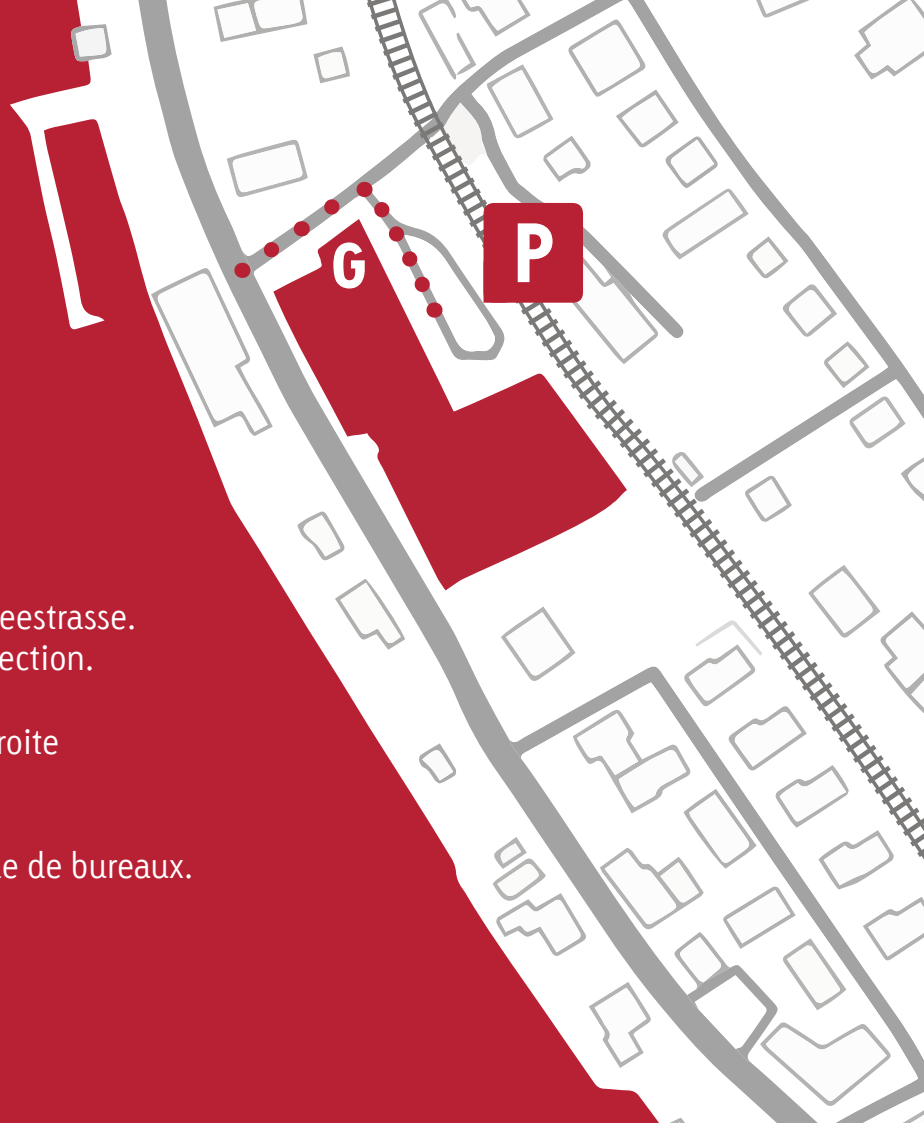

GOLDBACH

Comment trouver Swiss Radioworld

AVEC LES TRANSPORTS EN COMMUN DE ZURICH

Suivre les rails jusqu'au passage souterrain.

Traverser le passage souterrain.

Suivre la Goldbacherstrasse.

Franchir l'entrée [G] menant à l'immeuble
de bureaux.

Bienvenue!

EN VOITURE

Prendre la Goldbacherstrasse depuis la Seestrasse.
Le Goldbach Center est indiqué à l'intersection.

Tourner de nouveau immédiatement à droite
dans le parking.

Franchir l'entrée [G] menant à l'immeuble de bureaux.