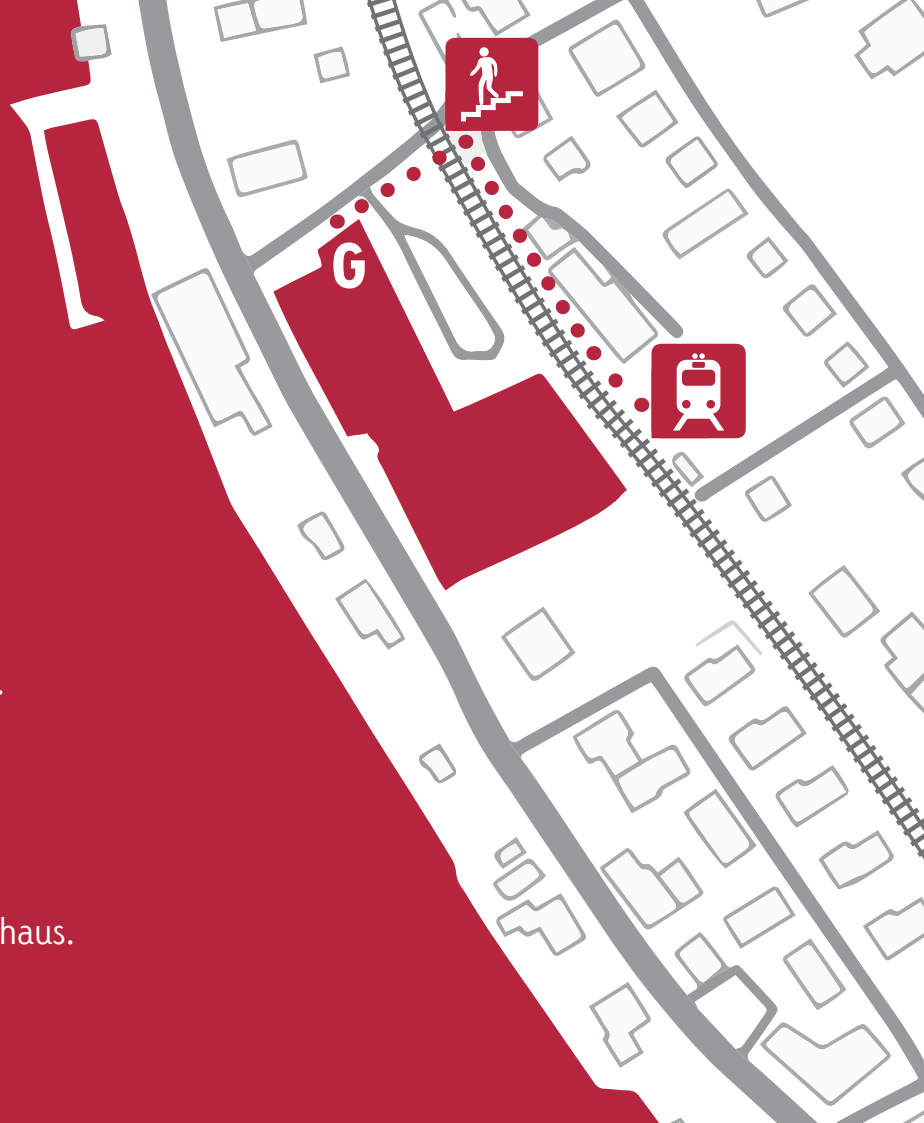

**GOLDBACH**

So finden Sie Swiss Radioworld

# MIT DEM ÖV VON ZÜRICH

Den Gleisen bis zur Unterführung folgen.

Die Unterführung durchqueren.

Der Goldbacherstrasse folgen.

Benutzen Sie den Eingang [G] zum Bürohaus.

Herzlich willkommen!

# MIT DEM AUTO

Von der Seestrasse in die Goldbacherstrasse abbiegen. Die Abbiegung ist mit Goldbach Center gekennzeichnet.

Gleich nochmals rechts ins Parking abbiegen.

Benutzen Sie den Eingang [G] zum Bürohaus.