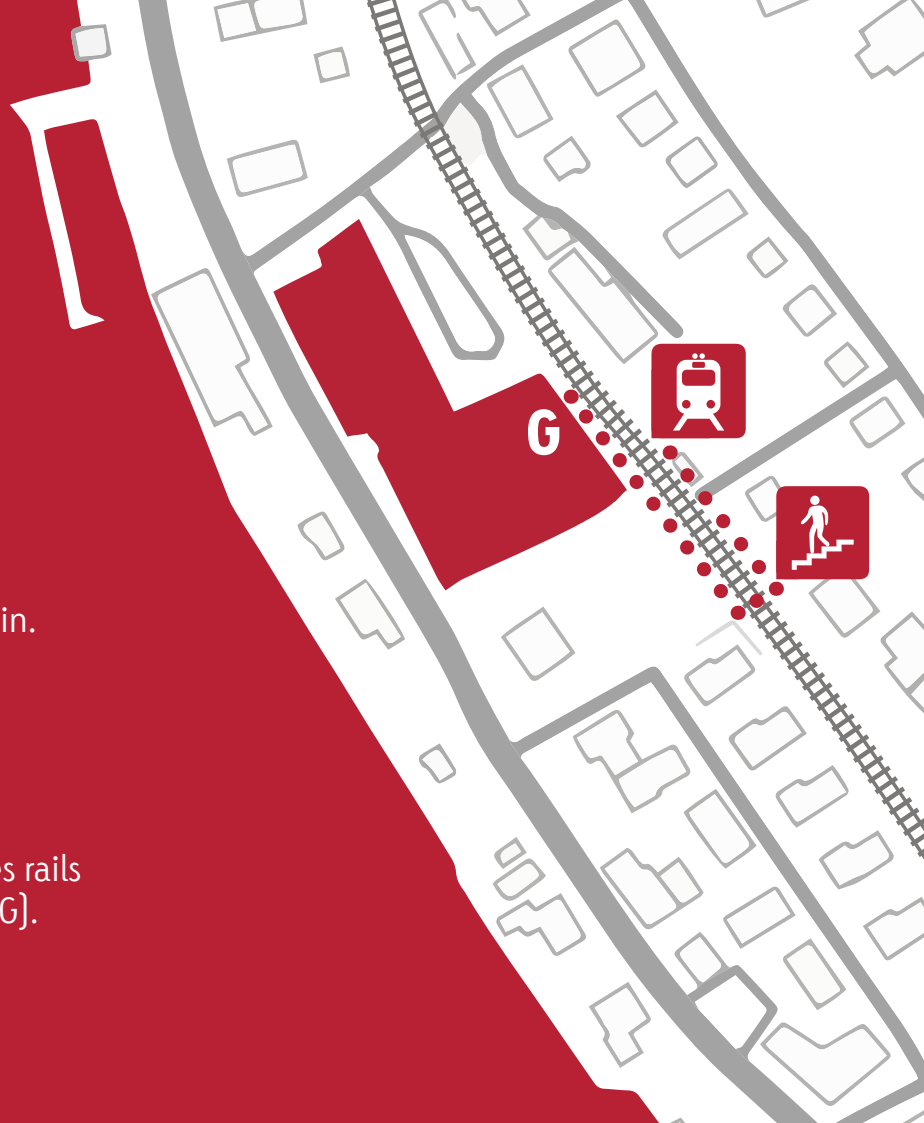

GOLDBACH

Comment trouver Goldbach Audience,
Goldbach Group, Goldbach Manufaktur,
Goldbach Media et Goldbach neXT

AVEC LES TRANSPORTS EN COMMUN DE ZURICH

Suivre les rails jusqu'au passage souterrain.

Traverser le passage souterrain.

Suivre la Goldbacherstrasse.

Monter les escaliers à gauche et suivre les rails jusqu'à l'entrée principale de Goldbach [G].

Bienvenue!

EN VOITURE

Prendre la Goldbacherstrasse depuis la Seestrasse.
Le Goldbach Center est indiqué à l'intersection.

Tourner de nouveau immédiatement à droite
dans le parking.

Franchir l'entrée de Jumbo [G].
Notre réception se situe au 3e étage.

Bienvenue!