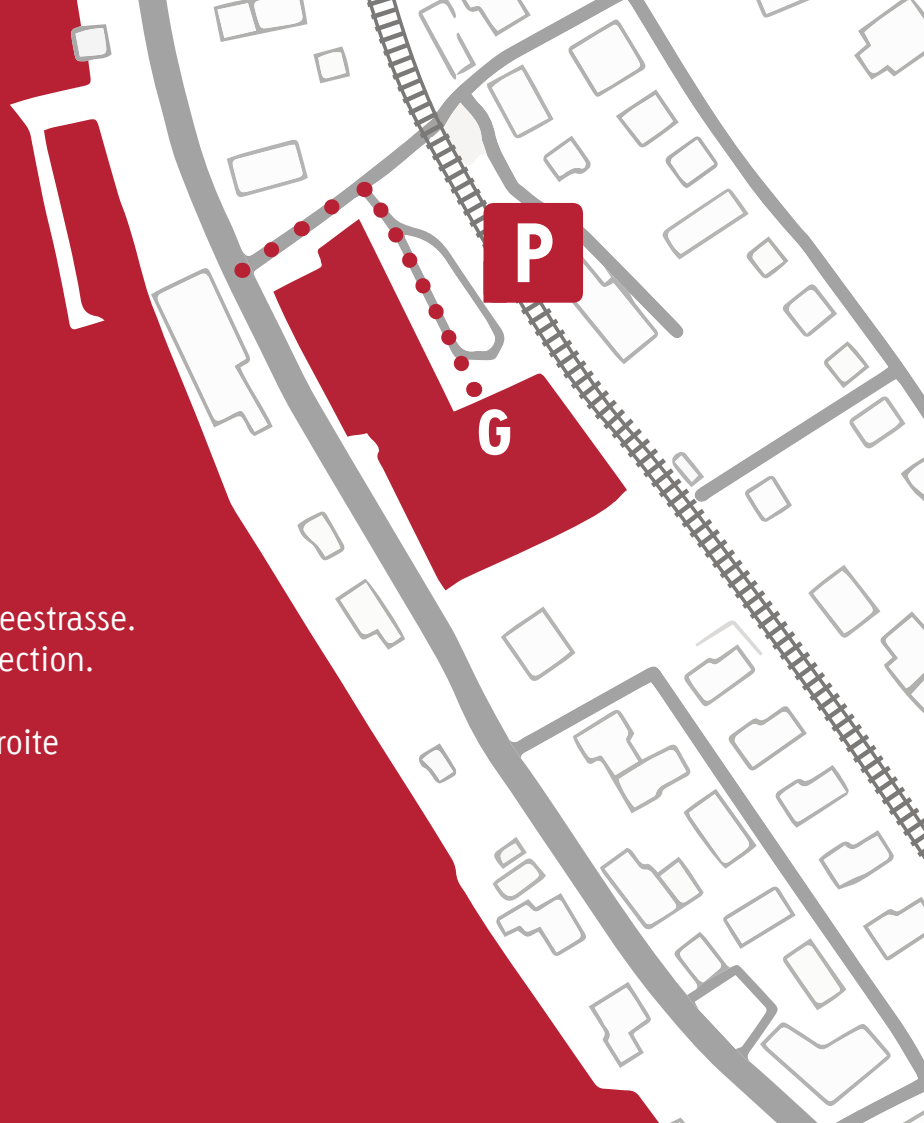

GOLDBACH

Comment trouver Goldbach Audience,
Goldbach Group, Goldbach Manufaktur,
Goldbach Media et Goldbach neXT

AVEC LES TRANSPORTS EN COMMUN DE ZURICH

Suivre les rails jusqu'au passage souterrain.

Traverser le passage souterrain.

Suivre la Goldbacherstrasse.

Monter les escaliers à gauche et suivre les rails jusqu'à l'entrée principale de Goldbach [G].

Bienvenue!

EN VOITURE

Prendre la Goldbacherstrasse depuis la Seestrasse.
Le Goldbach Center est indiqué à l'intersection.

Tourner de nouveau immédiatement à droite
dans le parking.

Franchir l'entrée de Jumbo [G].
Notre réception se situe au 3e étage.

Bienvenue!