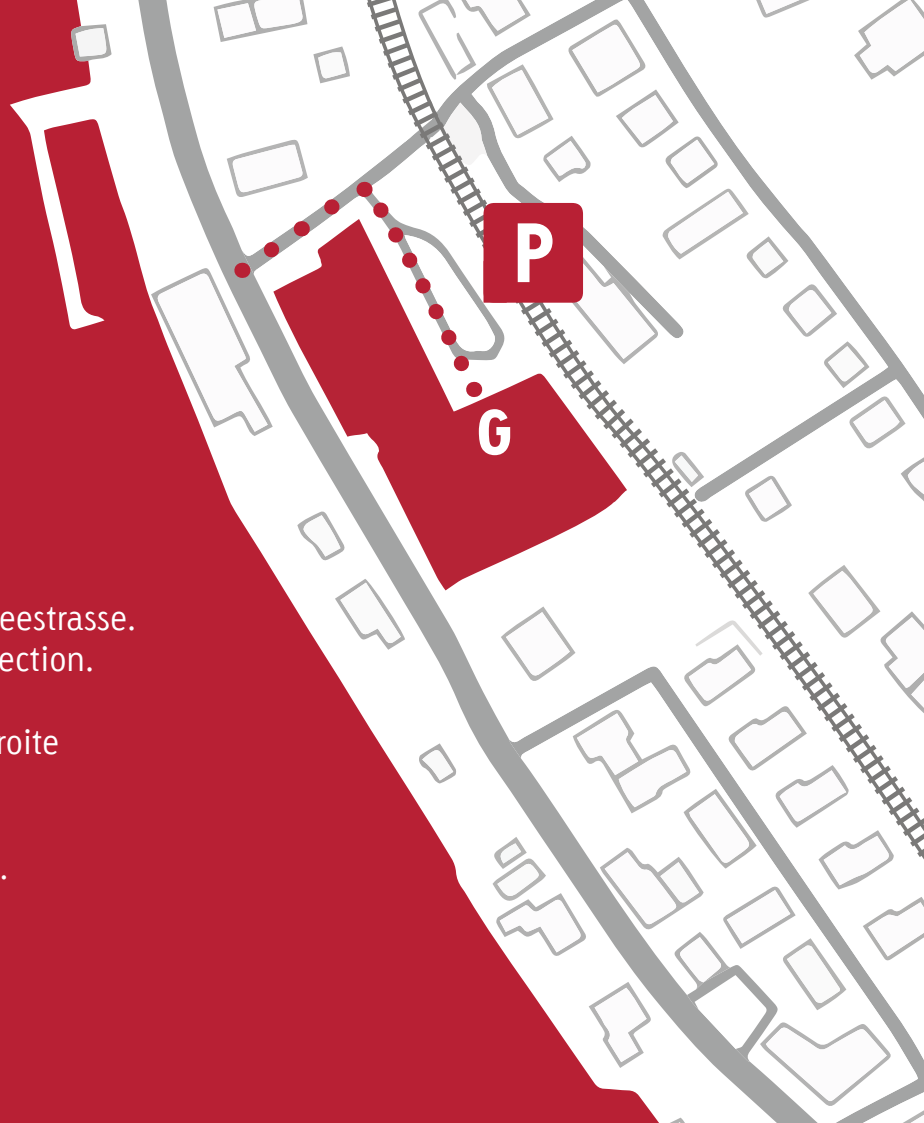

GOLDBACH

Comment trouver Goldbach Group
et Goldbach Media

AVEC LES TRANSPORTS EN COMMUN DE ZURICH

Suivre les rails jusqu'au passage souterrain.

Traverser le passage souterrain.

Suivre la Goldbacherstrasse.

Monter les escaliers à gauche et suivre les rails jusqu'à l'entrée principale de Goldbach [G].

Bienvenue!

EN VOITURE

Prendre la Goldbacherstrasse depuis la Seestrasse.
Le Goldbach Center est indiqué à l'intersection.

Tourner de nouveau immédiatement à droite
dans le parking.

Franchir l'entrée de Coop Bau+Hobby [G].
Notre réception se situe au 3e étage.

Bienvenue!