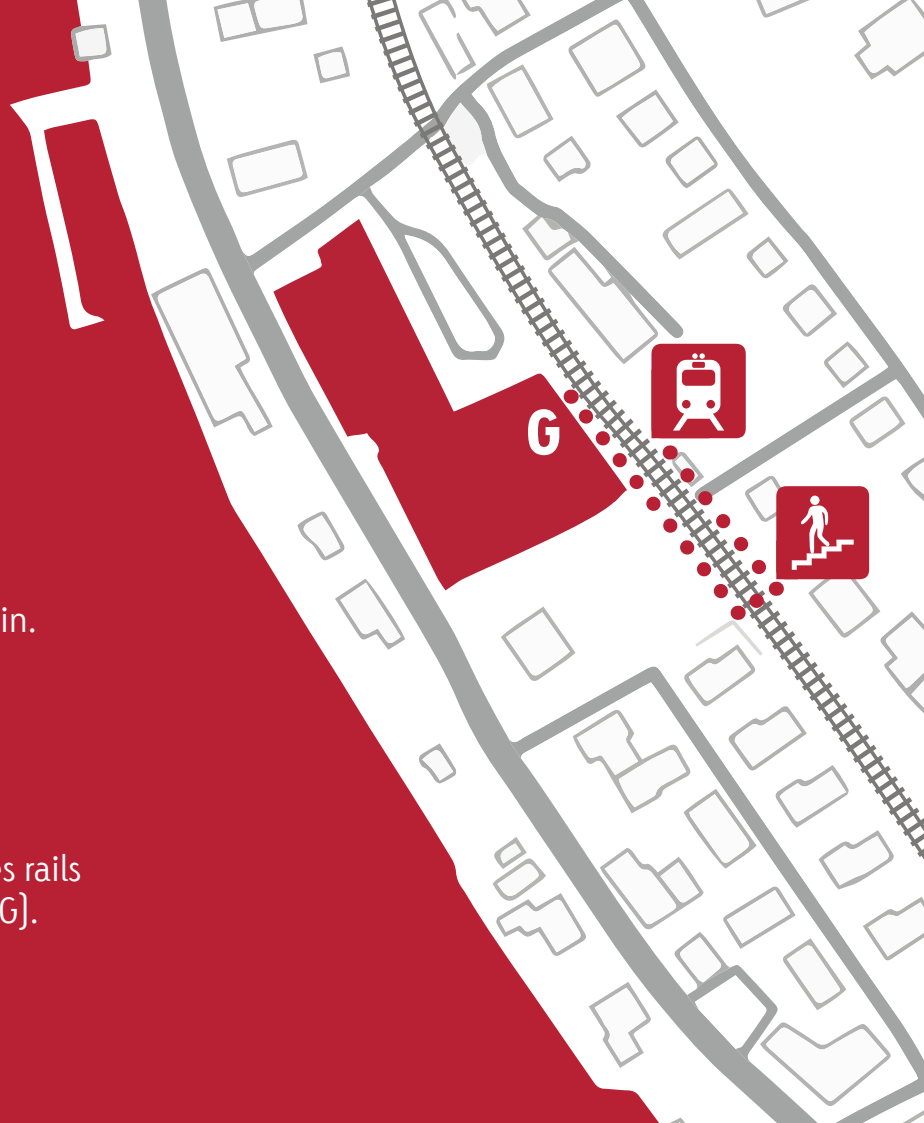

GOLDBACH

Comment trouver Goldbach Group
et Goldbach Media

AVEC LES TRANSPORTS EN COMMUN DE ZURICH

Suivre les rails jusqu'au passage souterrain.

Traverser le passage souterrain.

Suivre la Goldbacherstrasse.

Monter les escaliers à gauche et suivre les rails jusqu'à l'entrée principale de Goldbach [G].

Bienvenue!

EN VOITURE

Prendre la Goldbacherstrasse depuis la Seestrasse.
Le Goldbach Center est indiqué à l'intersection.

Tourner de nouveau immédiatement à droite
dans le parking.

Franchir l'entrée de Coop Bau+Hobby [G].
Notre réception se situe au 3e étage.

Bienvenue!