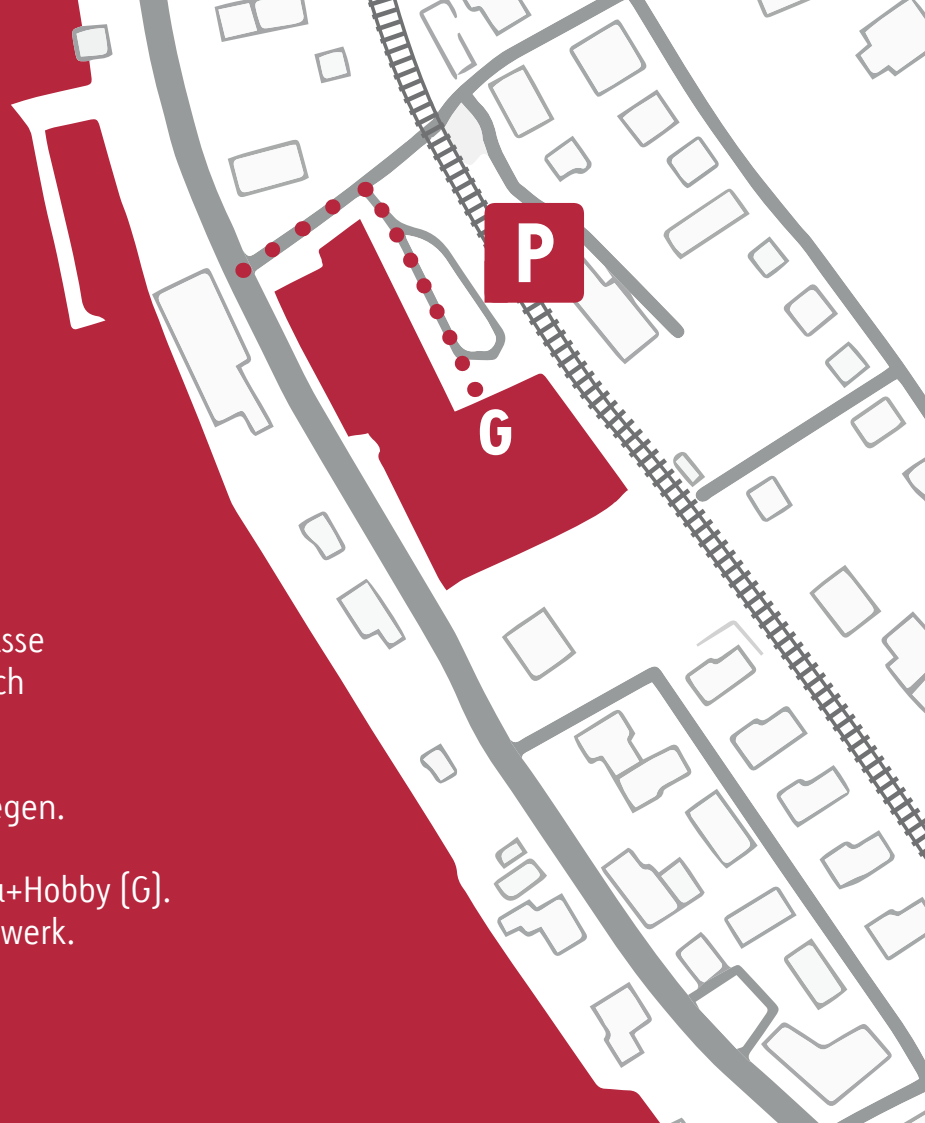

GOLDBACH

So finden Sie Goldbach Group
und Goldbach Media

MIT DEM ÖV VON ZÜRICH

Den Gleisen bis zur Unterführung folgen.

Die Unterführung durchqueren.

Links die Treppe hoch und den Gleisen bis zum Haupteingang von Goldbach [G] folgen.

Herzlich willkommen!

MIT DEM AUTO

Von der Seestrasse in die Goldbacherstrasse abbiegen. Die Abbiegung ist mit Goldbach Center gekennzeichnet.

Gleich nochmals rechts ins Parking abbiegen.

Benutzen Sie den Eingang von Coop Bau+Hobby (G).
Unser Empfang befindet sich im 3. Stockwerk.