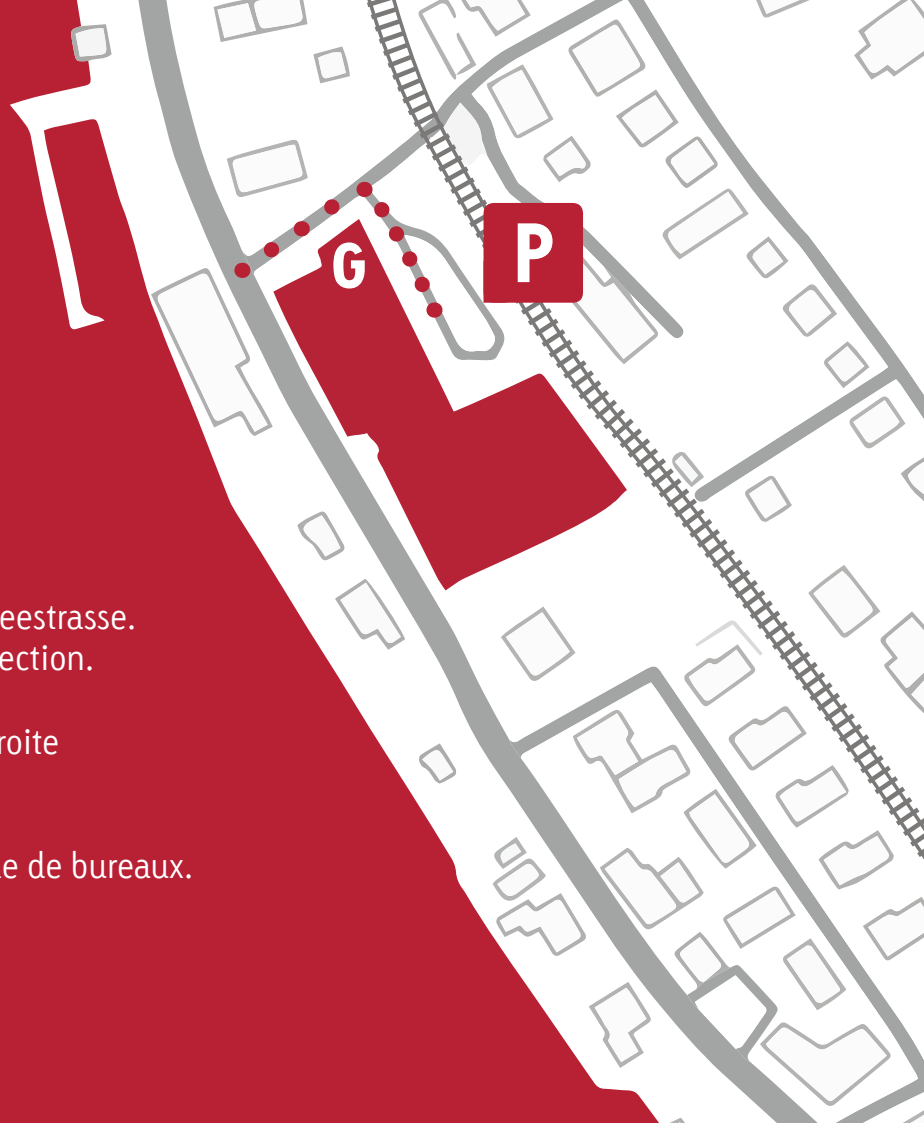

GOLDBACH

Comment trouver Goldbach Audience,
AdManufaktur et Swiss Radioworld

AVEC LES TRANSPORTS EN COMMUN DE ZURICH

Suivre les rails jusqu'au passage souterrain.

Traverser le passage souterrain.

Suivre la Goldbacherstrasse.

Franchir l'entrée [G] menant à l'immeuble de bureaux.

Bienvenue!

EN VOITURE

Prendre la Goldbacherstrasse depuis la Seestrasse.
Le Goldbach Center est indiqué à l'intersection.

Tourner de nouveau immédiatement à droite
dans le parking.

Franchir l'entrée [G] menant à l'immeuble de bureaux.

Bienvenue!