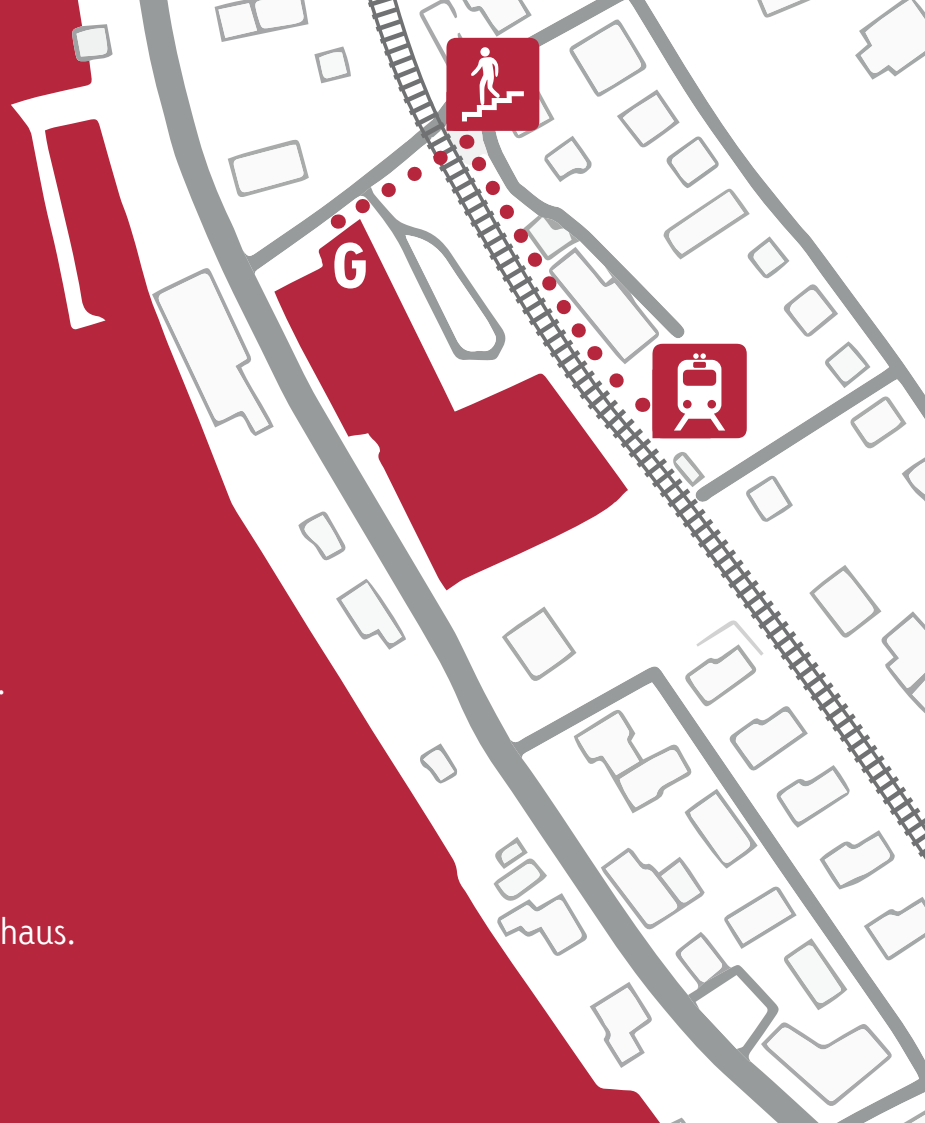

# **GOLDBACH**

So finden Sie Goldbach Audience, AdManufaktur  
und Swiss Radioworld

# MIT DEM ÖV VON ZÜRICH

Den Gleisen bis zur Unterführung folgen.

Die Unterführung durchqueren.

Der Goldbacherstrasse folgen.

Benutzen Sie den Eingang [G] zum Bürohaus.

Herzlich willkommen!

# MIT DEM AUTO

Von der Seestrasse in die Goldbacherstrasse abbiegen. Die Abbiegung ist mit Goldbach Center gekennzeichnet.

Gleich nochmals rechts ins Parking abbiegen.

Benutzen Sie den Eingang [G] zum Bürohaus.