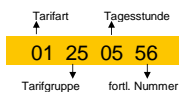

COMEDY CENTRAL AUSTRIA

PREISE COMEDY CENTRAL Austria 2022

Preise 30 Sekunden in €

	JAN	FEB	MAR	APR	MAI	JUN	JUL	AUG	SEP	OKT	NOV	DEZ	Ø
TG 01	€ 12	€ 12	€ 15	€ 15	€ 12	€ 12	€ 9	€ 9	€ 12	€ 15	€ 15	€ 12	€ 12
TG 02	€ 24	€ 24	€ 30	€ 30	€ 24	€ 24	€ 15	€ 15	€ 24	€ 30	€ 30	€ 24	€ 24
TG 03	€ 39	€ 39	€ 45	€ 45	€ 39	€ 39	€ 30	€ 30	€ 39	€ 45	€ 45	€ 39	€ 39
TG 04	€ 54	€ 54	€ 66	€ 66	€ 54	€ 54	€ 39	€ 39	€ 60	€ 66	€ 66	€ 54	€ 55
TG 05	€ 69	€ 69	€ 84	€ 84	€ 69	€ 60	€ 54	€ 54	€ 75	€ 84	€ 84	€ 69	€ 70
TG 06	€ 84	€ 84	€ 99	€ 99	€ 84	€ 75	€ 60	€ 60	€ 90	€ 99	€ 99	€ 84	€ 84
TG 07	€ 105	€ 105	€ 129	€ 129	€ 105	€ 90	€ 75	€ 75	€ 114	€ 129	€ 129	€ 105	€ 106
TG 08	€ 120	€ 120	€ 144	€ 144	€ 120	€ 111	€ 90	€ 90	€ 129	€ 144	€ 144	€ 120	€ 121
TG 09	€ 150	€ 150	€ 165	€ 165	€ 156	€ 135	€ 117	€ 117	€ 165	€ 180	€ 180	€ 150	€ 150
TG 10	€ 180	€ 180	€ 219	€ 219	€ 189	€ 165	€ 135	€ 135	€ 195	€ 219	€ 219	€ 180	€ 183
TG 11	€ 219	€ 219	€ 270	€ 270	€ 225	€ 210	€ 165	€ 165	€ 240	€ 270	€ 270	€ 219	€ 225
TG 12	€ 249	€ 249	€ 300	€ 300	€ 264	€ 234	€ 189	€ 189	€ 279	€ 300	€ 300	€ 249	€ 255
TG 13	€ 279	€ 279	€ 339	€ 339	€ 294	€ 264	€ 210	€ 210	€ 309	€ 339	€ 339	€ 279	€ 286
TG 14	€ 300	€ 300	€ 369	€ 369	€ 315	€ 285	€ 240	€ 240	€ 330	€ 369	€ 369	€ 300	€ 311
TG 15	€ 345	€ 345	€ 420	€ 420	€ 339	€ 300	€ 270	€ 270	€ 384	€ 420	€ 420	€ 345	€ 352
TG 16	€ 399	€ 399	€ 480	€ 480	€ 420	€ 369	€ 315	€ 315	€ 420	€ 480	€ 480	€ 399	€ 407
TG 17	€ 429	€ 429	€ 519	€ 519	€ 450	€ 399	€ 345	€ 345	€ 474	€ 519	€ 519	€ 429	€ 441
TG 18	€ 459	€ 459	€ 555	€ 555	€ 480	€ 429	€ 369	€ 369	€ 504	€ 555	€ 555	€ 459	€ 472
TG 19	€ 489	€ 489	€ 594	€ 594	€ 510	€ 459	€ 390	€ 390	€ 555	€ 594	€ 594	€ 489	€ 505
TG 20	€ 519	€ 519	€ 621	€ 621	€ 540	€ 480	€ 435	€ 435	€ 600	€ 621	€ 621	€ 519	€ 537