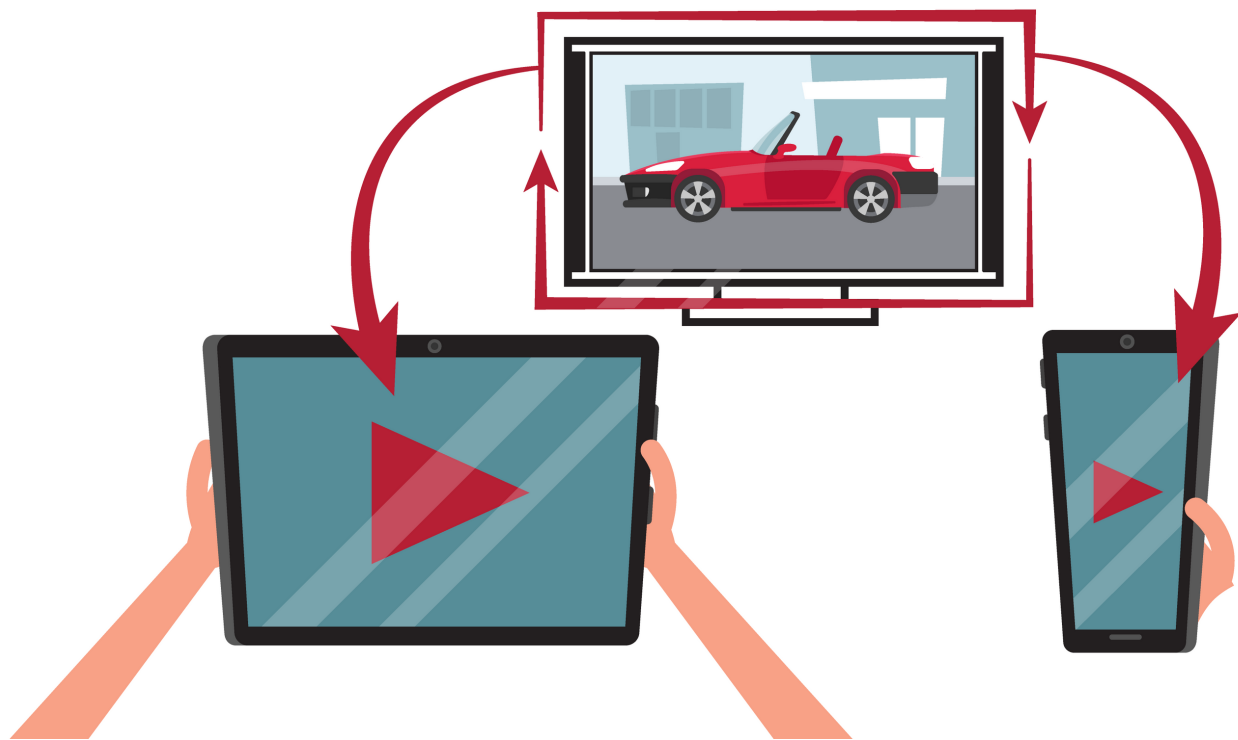

TV SYNCHSCREEN

MOBILE

>59%

der Schweizer Nutzer surfen parallel zum TV-Konsum im Internet

Quelle: Google Consumer Barometer 2017

>68%

nutzen für das parallele Surfen das Smartphone als bevorzugtes Device.

SYNCHRONISIEREN SIE IHRE TV-SPOTS MIT EINER MOBILE KAMPAGNE

Goldbach SynchScreen liefert TV-synchronisierte Mobile-Werbung im DACH-Raum automatisiert aus. Dies erfolgt in Echtzeit auf allen relevanten öffentlich-rechtlichen und privaten TV-Sendern im gesamten DACH-Raum.

CHF 45.-

IHRE VORTEILE

Real-Time Spoterkennung auf Basis von Bild und Ton

Breites Senderportfolio für den DACH Raum inklusive Long Tail
Alle Sprachgebiete für die Schweiz

GRP Gewichtung - Goldbach TV Synchscreen nutzt die TV-Planung als Vorlage für eine optimale und logistische Ausspielung Ihrer mobilen Kampagne

Der gewählte TV-Spot läuft im TV. TV SynchScreen erkennt den TV Spot in Echtzeit und speichert alle zukünftigen Spots im System.

AUSLIEFERUNG

Ihre Botschaft wird nun innerhalb der ausgewählten Auslieferungsfenster zeitgleich mit jedem Start des TV-Spots ausgeliefert. Bestimmte TV Sender und Uhrzeiten können auf Wunsch gemieden werden.